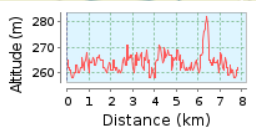

# Bosisio Parini A/R

SP639

Lago di Pusiano

Mojana

Via Provinciale SP47

Via Vittorio Emanuele II

Casletto

Via Provinciale

Via Aldo Moro

Viale Piave

Rogeno

Via delle Capriate

7.78 km (Percorso circolare)

Ascesa totale: 73 m, Discesa totale: 76 m

Differenza altimetrica 24 m (Altitudine da: 258 m a 282 m)