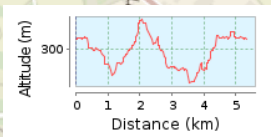

Garbagnate Monastero (LC) Nordic Walking

5.34 km (Percorso circolare)

Ascesa totale: 65 m, Discesa totale: 65 m

Differenza altimetrica 41 m (Altitudine da: 278 m a 319 m)