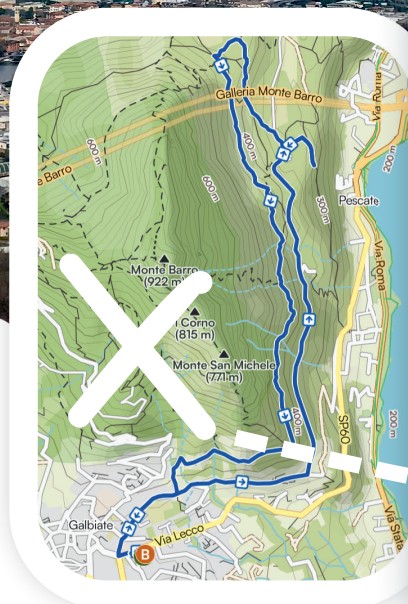

TRA SENTIERI E PIETRE INCOMPIUTE

ESCURSIONISMO

8.8 km • 310 m D+ • 3:00 ore
Difficoltà E – Escursionistico

Paesaggi rurali, chiese
e scorci panoramici

DOMENICA 22 MARZO 2026

Partenza ore 8:30 - Galbiate (LC)

ESCURSIONE MODERATA TRA BOSCHI, CHIESE RURALI E STORIA DEL MONTE BARRO

Escursione di livello moderato, lungo i sentieri del Monte Barro, tra boschi, tracce storiche e la suggestiva chiesa incompiuta di San Michele. Percorso panoramico, ideale per camminare nella natura e scoprire il territorio.